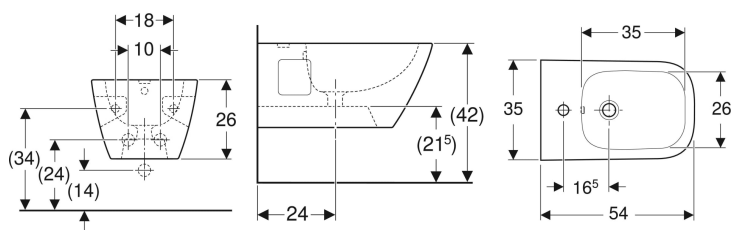

**Bideu suspendat Geberit Selnova Square, formă parțial închisă**

Imagine exemplificativă

**Domenii de utilizare**

- Pentru baterii cu un orificiu, cu racorduri flexibile

**Caracteristici**

- Suspendat

- Conectare la alimentarea cu apă, mascată
- Formă parțial închisă

**Date tehnice**

Material | Ceramică sanitară

Cod art.	Culoare / suprafață	Preaplin	B	H	T
501.547.01.1	Alb	Vizibil	35 cm	26 cm	54 cm